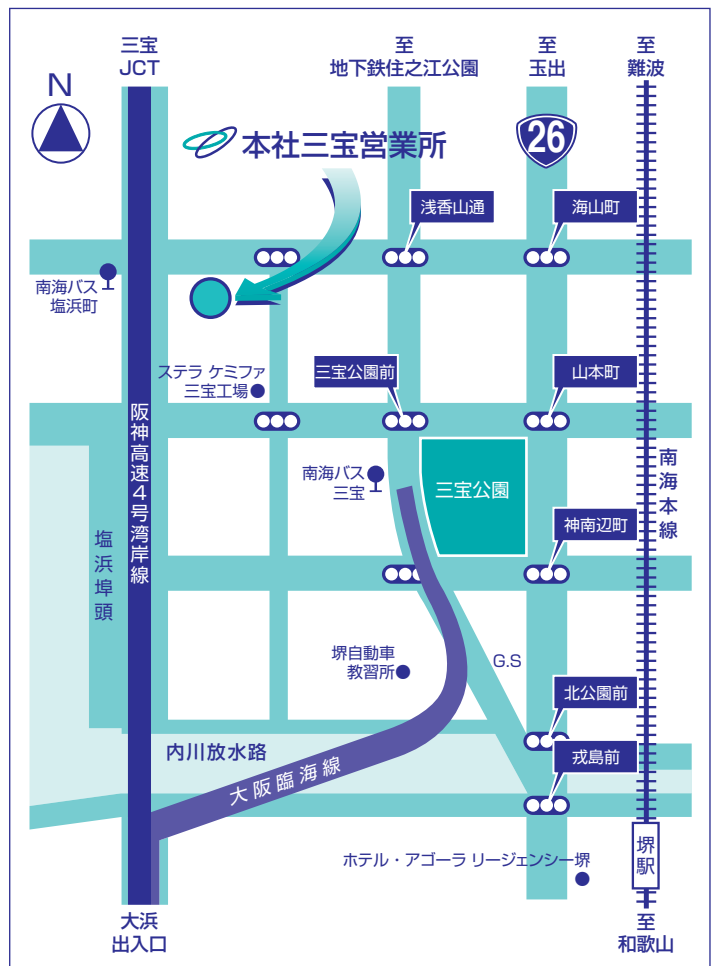

つきましては、これを機に課員一同気持ちを新たに、
 皆様の信頼にお応えできるよう倍旧の努力をしまる所存でございます。

今後とも何卒、温かいご支援ご指導を賜りますようお願い申し上げます。

まずは略儀ながら書中をもって、ご案内申し上げます。

敬具

記

- 営業開始日
平成 30 年 4 月 9 日(月)
- 新住所(本社三宝営業所)
 〒590-0982
 大阪府堺市堺区海山町7丁231
 電話番号：072-229-3963
 FAX番号：072-232-1557
 (番号に変更はございません)

本社営業部 本社三宝営業所への交通
 南海本線
 「堺」駅より徒歩25分

以上